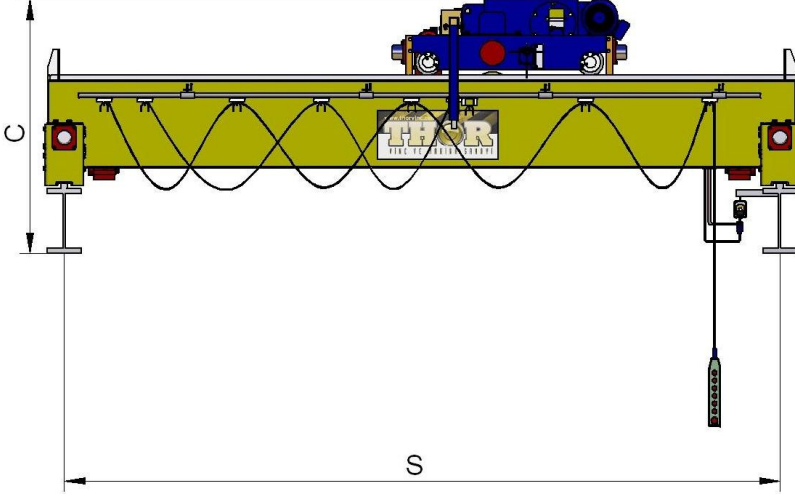

**ÇİFT KİRİŞ ARABALI GEZER KÖPRÜLÜ VİNCLER**

İLETİŞİM BİLGİLERİ		TEKNİK ÖZELLİKLER	
Firma Adı:	<input type="text"/>	Kapasite:	<input type="text"/> Ton
İlgili:	<input type="text"/>	Yürüme Boyu	<input type="text"/> m
Tel:	<input type="text"/>	Hız Seçeneği:	<input type="text"/> Tek Hız <input type="checkbox"/> Çift Hız
Faks:	<input type="text"/>	Uzaktan Kumanda	<input type="text"/>
e-mail:	<input type="text"/>	Adet:	<input type="text"/>
Adres:	<input type="text"/>		
Montaj Adresi:	<input type="text"/>		