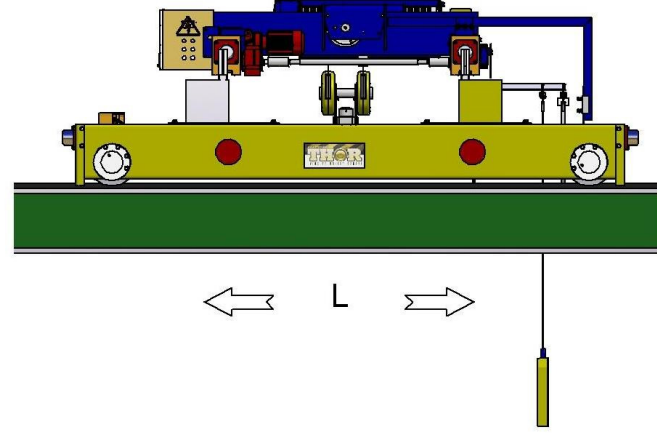

**ÇİFT KİRİŞ ARABALI GEZER KÖPRÜLÜ VİNCLER**

İLETİŞİM BİLGİLERİ		TEKNİK ÖZELLİKLER	
Firma Adı:	<input type="text"/>	Kapasite:	<input type="text"/> Ton
İlgili:	<input type="text"/>	Yürüme Boyu	<input type="text"/> m
Tel:	<input type="text"/>	Hız Seçeneği:	<input type="text"/> Tek Hız <input type="checkbox"/> Çift Hız
Faks:	<input type="text"/>	Uzaktan Kumanda	<input type="text"/>
e-mail:	<input type="text"/>	Adet:	<input type="text"/>
Adres:	<input type="text"/>		
Montaj Adresi:	<input type="text"/>		