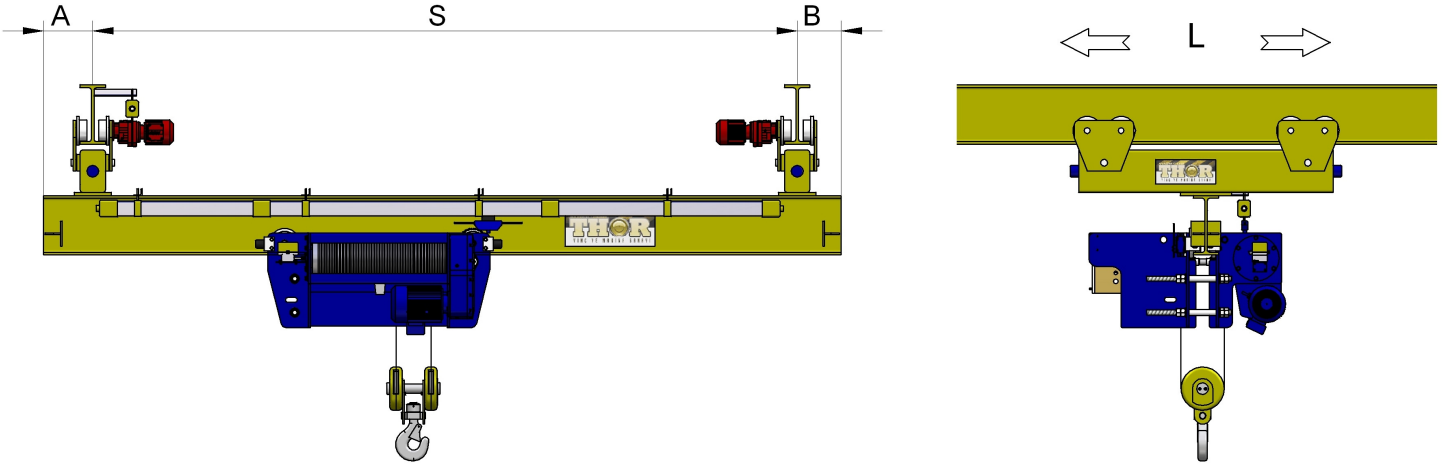

ALTAN ASKILI MONORAY ARABALI GEZER KÖPRÜLÜ VİNCLER

İLETİŞİM BİLGİLERİ		TEKNİK ÖZELLİKLER	
Firma Adı:	<input type="text"/>	Kapasite:	<input type="text"/> Ton
İlgili:	<input type="text"/>	Yürüme Boyu	<input type="text"/> m
Tel:	<input type="text"/>	Hız Seçeneği:	<input type="text"/> Tek Hız <input type="text"/> Çift Hız
Faks:	<input type="text"/>	Uzaktan Kumanda	<input type="text"/>
e-mail:	<input type="text"/>	Adet:	<input type="text"/>
Adres:	<input type="text"/>		
Montaj Adresi:	<input type="text"/>		